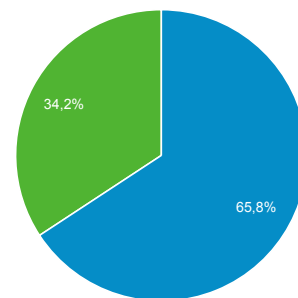

1. 5. 2016 - 31. 5. 2016

Přehled publika

Všichni uživatelé
100,00 % Návštěvy

Přehled

Návštěvy
139 901

Uživatelé
107 464

Zobrazení stránek
314 068

Počet stránek na 1 návštěvu
2,24

Prům. doba trvání návštěvy
00:02:19

Míra okamžitého opuštění
70,66 %

% nových návštěv
65,71 %

■ New Visitor ■ Returning Visitor

Jazyk	Návštěvy	Návštěvy v %
1. cs	80 435	57,49 %
2. cs-cz	33 571	24,00 %
3. sk	14 260	10,19 %
4. en-us	5 464	3,91 %
5. sk-sk	3 887	2,78 %
6. en	642	0,46 %
7. en-gb	572	0,41 %
8. de	182	0,13 %
9. de-de	109	0,08 %
10. hu	90	0,06 %