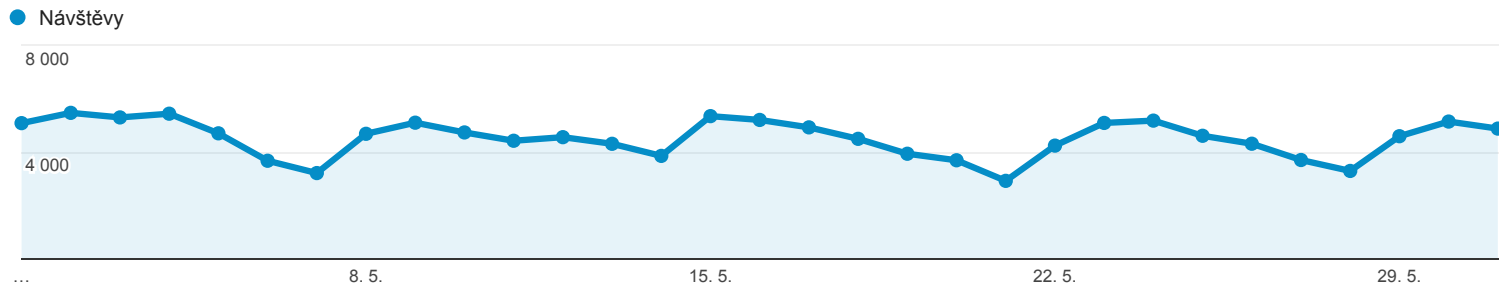

1. 5. 2016 - 31. 5. 2016

Přehled publika

Všichni uživatelé
100,00 % Návštěvy

Přehled

Návštěvy
139 901

Uživatelé
107 464

Zobrazení stránek
314 068

Počet stránek na 1 návštěvu
2,24

Prům. doba trvání návštěvy
00:02:19

Míra okamžitého opuštění
70,66 %

% nových návštěv
65,71 %

■ New Visitor ■ Returning Visitor

Jazyk	Návštěvy	Návštěvy v %
1. cs	80 435	57,49 %
2. cs-cz	33 571	24,00 %
3. sk	14 260	10,19 %
4. en-us	5 464	3,91 %
5. sk-sk	3 887	2,78 %
6. en	642	0,46 %
7. en-gb	572	0,41 %
8. de	182	0,13 %
9. de-de	109	0,08 %
10. hu	90	0,06 %